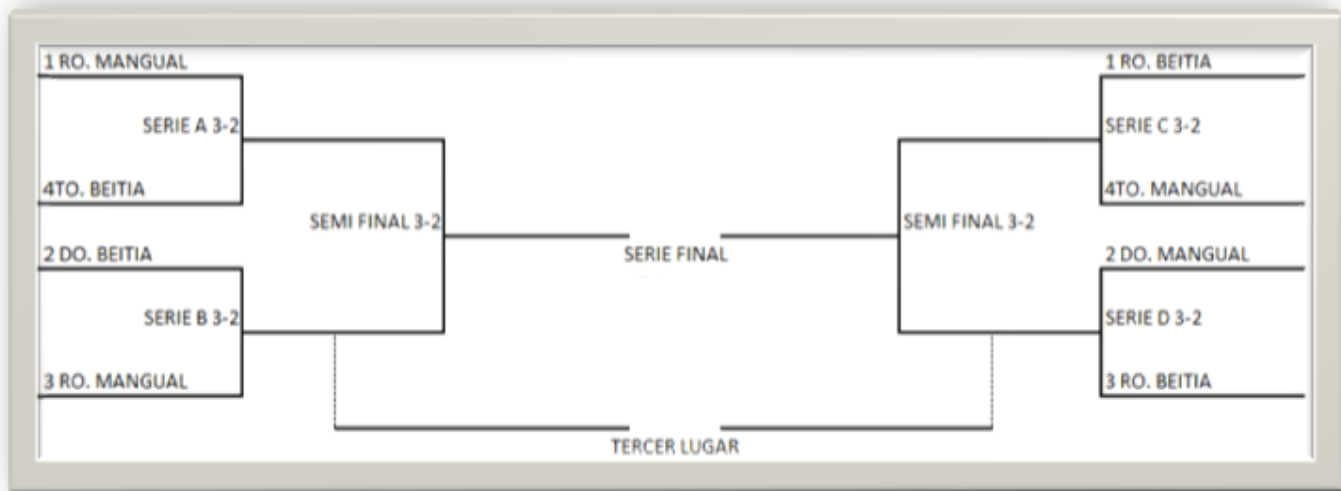

TORNEO DE BALONCESTO FEMENINO Y MASCULINO
LAI - 2011

LLAVES DE LAS SERIES CUARTO, SEMI Y FINAL

ENCARGADOS BALONCETO

NOMBRE	INSTITUCION	TELEFONO	CORREO ELECTRONICO
	UPR-RP		
	UPR-H		
	UPR-CA		
	UPR-B		
	UCB		
	AUPR		
	PUPR		
	USC		
	UMET		
	UVI		
	RUM		
	UIPR		
	PUCPR		
	UPR-C		
	UPR-AG		
	UPR-U		
	UPR-P		
	UPR-A		
	UT		
	UNE		
	ARBITROS