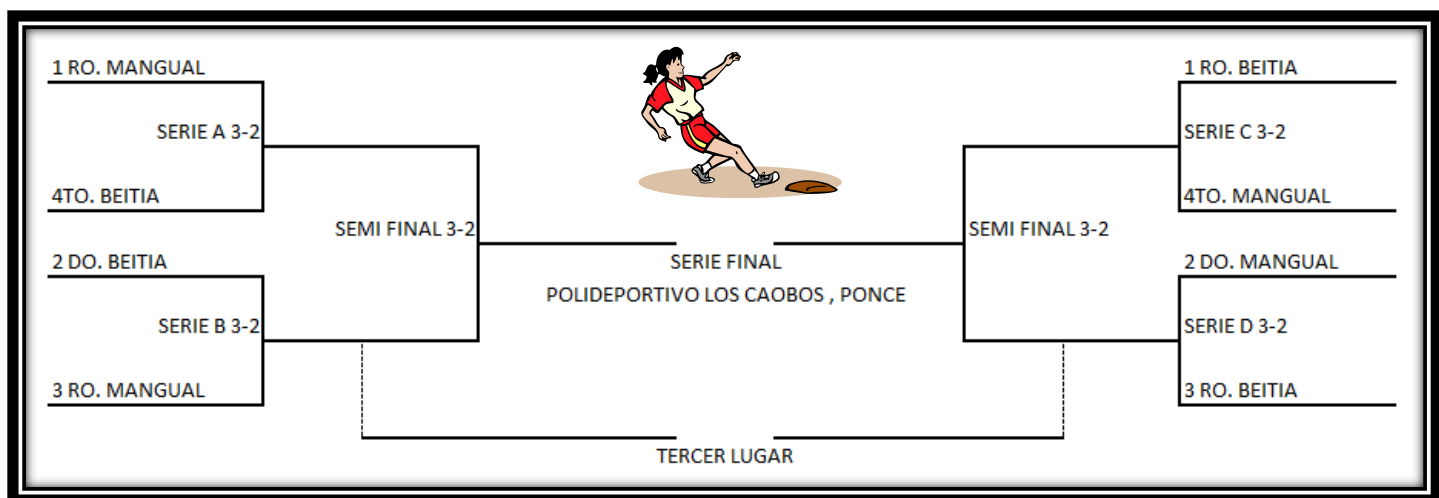

6 ABRIL	GANADOR SERIE B	GANADOR SERIE A	A/B	11:00 AM	
	GANADOR SERIE D	GANADOR SERIE C	C/D	11:00 AM	
SERIE FINAL 3-2					
FECHA	VISITANTE	LOCAL	SERIE	HORA	PARQUE
11 ABRIL	GANADOR SERIE A/B	GANADOR SERIE C/D	FINAL	11:00 AM	POLIDEPORTIVO, PONCE
12 ABRIL	GANADOR SERIE C/D	GANADOR SERIE A/B	FINAL	11:00 AM	POLIDEPORTIVO, PONCE
12 ABRIL	PERDEDOR A/B	PERDEDOR C/D	3ER LUGAR	11:00 AM	
14 ABRIL	GANADOR SERIE A/B	GANADOR SERIE C/D	FINAL	11:00 AM	POLIDEPORTIVO, PONCE

LLAVES DE LAS SERIES CUARTO, SEMI Y FINAL

ENCARGADOS SOFTBOL FEMENINO

NOMBRE DIRIGENTE	INSTITUCION	TELEFONO	CORREO ELECTRONICO
	UPR-RP		
	CU		
	UPR-H		
	UMET		
	UPR-CA		
	UIPR		
	UNE		
	UPR-C		
	RUM		
	UT