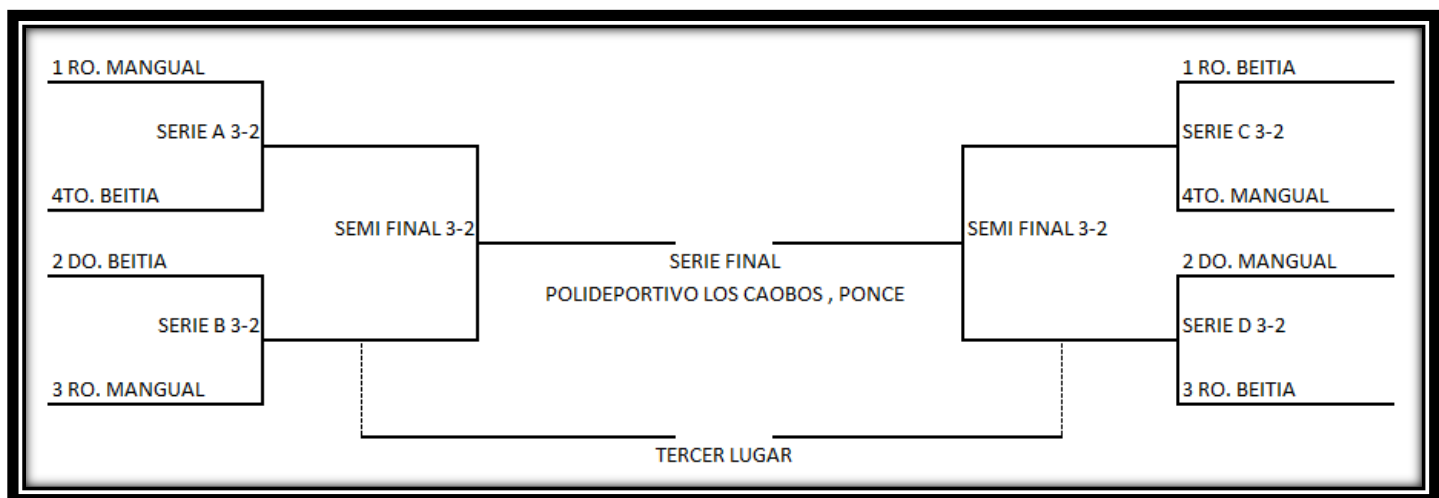

8 ABRIL	GANADOR SERIE B	GANADOR SERIE A	A/B	11:00 AM	
	GANADOR SERIE D	GANADOR SERIE C	C/D	11:00 AM	
SERIE FINAL 3-2					
FECHA	VISITANTE	LOCAL	SERIE	HORA	PARQUE
11 ABRIL	GANADOR SERIE A/B	GANADOR SERIE C/D	FINAL	2:00 AM	POLYDEPORTIVO, PONCE
12 ABRIL	GANADOR SERIE C/D	GANADOR SERIE A/B	FINAL	2:00 AM	POLYDEPORTIVO, PONCE
12 ABRIL	PERDEDOR A/B	PERDEDOR C/D	3ER LUGAR	2:00 AM	
14 ABRIL	GANADOR SERIE A/B	GANADOR SERIE C/D	FINAL	2:00 AM	POLYDEPORTIVO, PONCE

LLAVES DE LAS SERIES CUARTO, SEMI Y FINAL

ENCARGADOS SOFTBOL MASCULINO

NOMBRE DIRIGENTE	INSTITUCION	TELEFONO	CORREO ELECTRONICO
	UPR-U		
	UT		
	CU		
	UPR-RP		
	UPR-C		
	UIPR		
	UPR-AG		
	UPR-A		
	RUM		
	PUCPR